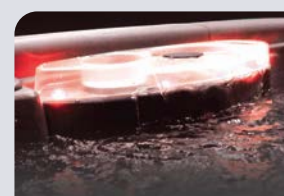

Finalement, ce spa abordable comporte un bouton de contrôle d'air avec une pompe à double vitesse qui permet un contrôle amélioré du débit d'eau et cela, du bout des doigts. Le **STORM** n'a rien à envier aux spas beaucoup plus dispendieux et plus souvent qu'autrement, beaucoup moins confortables. Ce spa à branchement rapide 120V est facilement convertible sur le 240V.\*

# CARACTÉRISTIQUES

Branchement facile 120V / convertible 240V\*

Pas de préparation de sol\*\*

Chauffage par friction Innovaflow

Chute cascade illuminée DEL

Coins extérieurs illuminés DEL

Poignées de transport